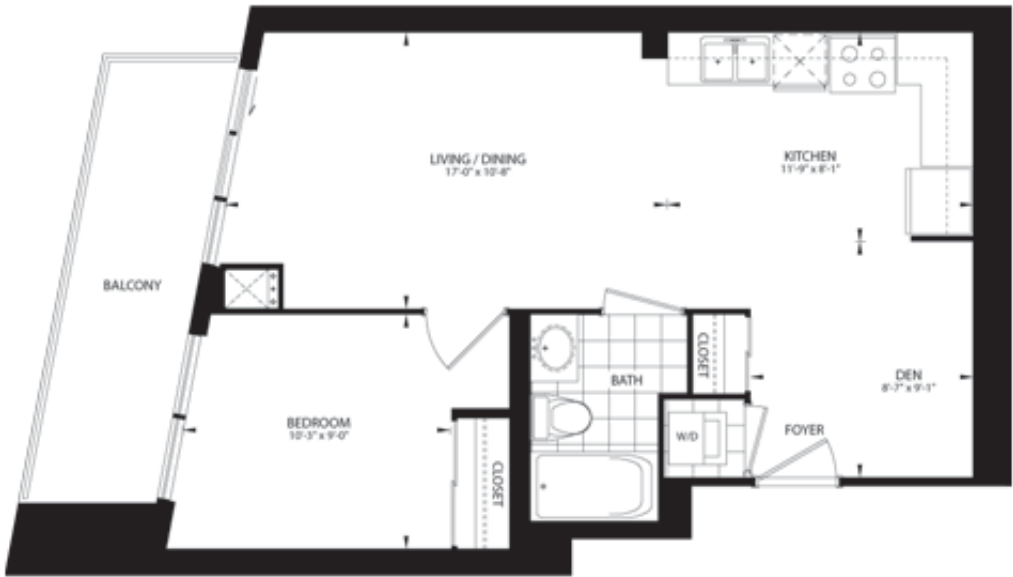

**RESIDENCE 13**

1 Bedroom + Den  
629 sq. ft. Suite  
89 sq. ft. Balcony  
718 sq. ft. Total

**CLOSE WINDOW**

**CLOSE WINDOW**